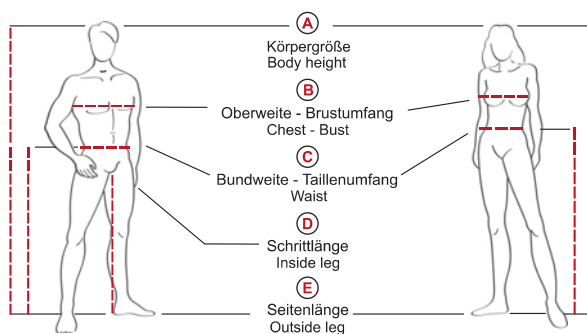

**KÖRPERMASSSTABELLE**  
**BODY SIZE TABLE**

HERREN		MEN											
Normalgrößen	Regular sizes	42	44	46	48	50	52	54	56	58	60	62	
Unisex		S			M			L		XL		XXL	

<b>A</b>	Körpergröße	Body height	162-166	166-170	168-173	171-176	174-179	177-182	180-184	182-186	184-188	186-192	190-194
<b>B</b>	Oberweite	Chest	82-85	86-89	90-93	94-97	98-101	102-105	106-109	110-113	114-117	118-121	122-125
<b>C</b>	Bundweite	Waist	70-73	74-77	78-81	82-85	86-89	90-93	94-99	100-103	104-107	109-113	114-117
<b>D</b>	Schrittlänge	Inside leg	78	79	80	81	82	84	86	87	87	87	88
<b>E</b>	Seitenlänge o. Bund	Outside leg w/o waistband	99	100,5	102	103,5	105	107,5	110	112	113	114	115

Schlanke Größen	Slim sizes	88	90	94	98	102	106	110	114	118	122	
<b>A</b>	Körpergröße	Body height	172-176	177-181	180-184	182-186	184-188	187-191	189-193	191-194	193-196	195-198
<b>B</b>	Oberweite	Chest	84-87	88-91	92-95	96-99	100-103	104-107	108-111	112-115	116-119	120-123
<b>C</b>	Bundweite	Waist	72-75	76-79	80-83	84-87	88-91	92-95	96-100	101-105	106-110	111-115
<b>D</b>	Schrittlänge	Inside leg	84	85	86	87	89	91	92	92	92	93
<b>E</b>	Seitenlänge o. Bund	Outside leg w/o waistband	106	107,5	109	110,5	113	115,5	117,5	118,5	119,5	120,5

Schlanke Größen	Slim sizes	68	72	76	80	84	88	92	96	100	104	
<b>A</b>	Körpergröße	Body height	173-180	173-180	173-180	173-180	173-180	173-180	173-180	173-180	173-180	
<b>B</b>	Oberweite	Bust	78-81	82-85	86-89	90-93	94-97	98-102	103-107	108-113	114-119	120-125
<b>C</b>	Taillenweite	Waist	63-65	66-69	70-73	74-77	78-81	82-85	86-90	91-95	96-102	103-108
<b>E</b>	Seitenlänge o. Bund	Outside leg w/o waistband	107	107,5	108	108,5	109	109,5	110	110,5	111	111,5